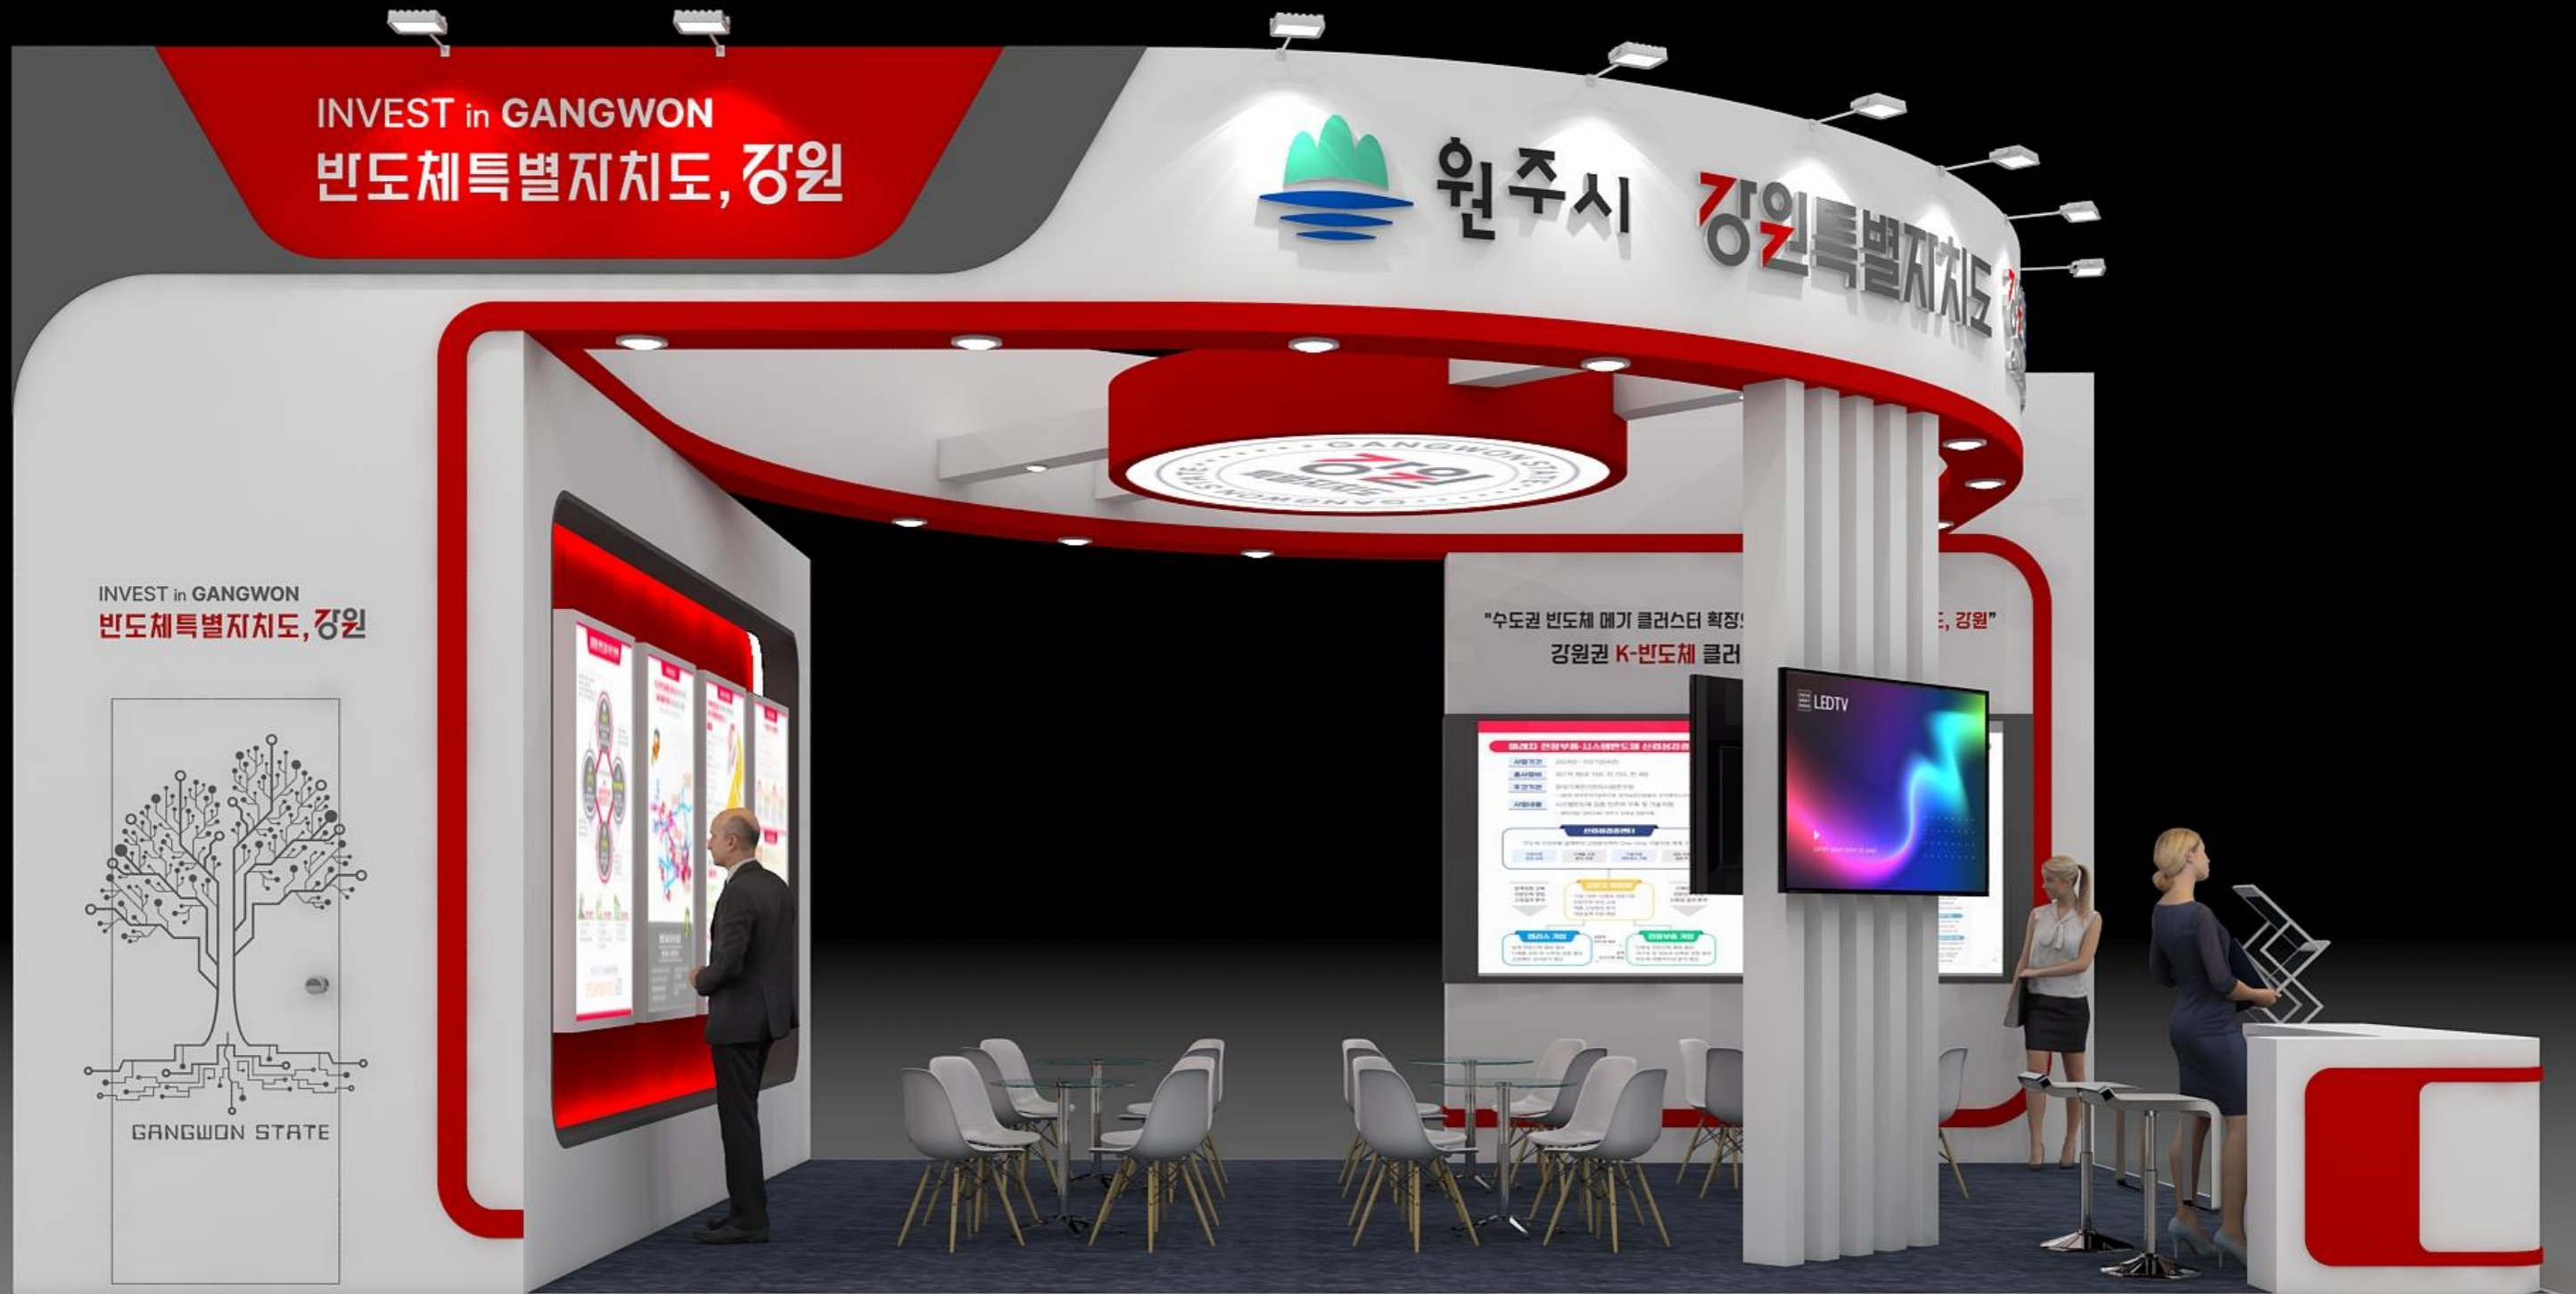

# 2024 SEDEX 반도체 대전

-

부스시안

# 2024 SEDEX Floor Plan

- 2024 SEDEX 홍보관
- 부스면적 : 6BH / 6000\*9000

원주시, 강원특별자치도, 강원테크노파크,

2500mm

2500mm