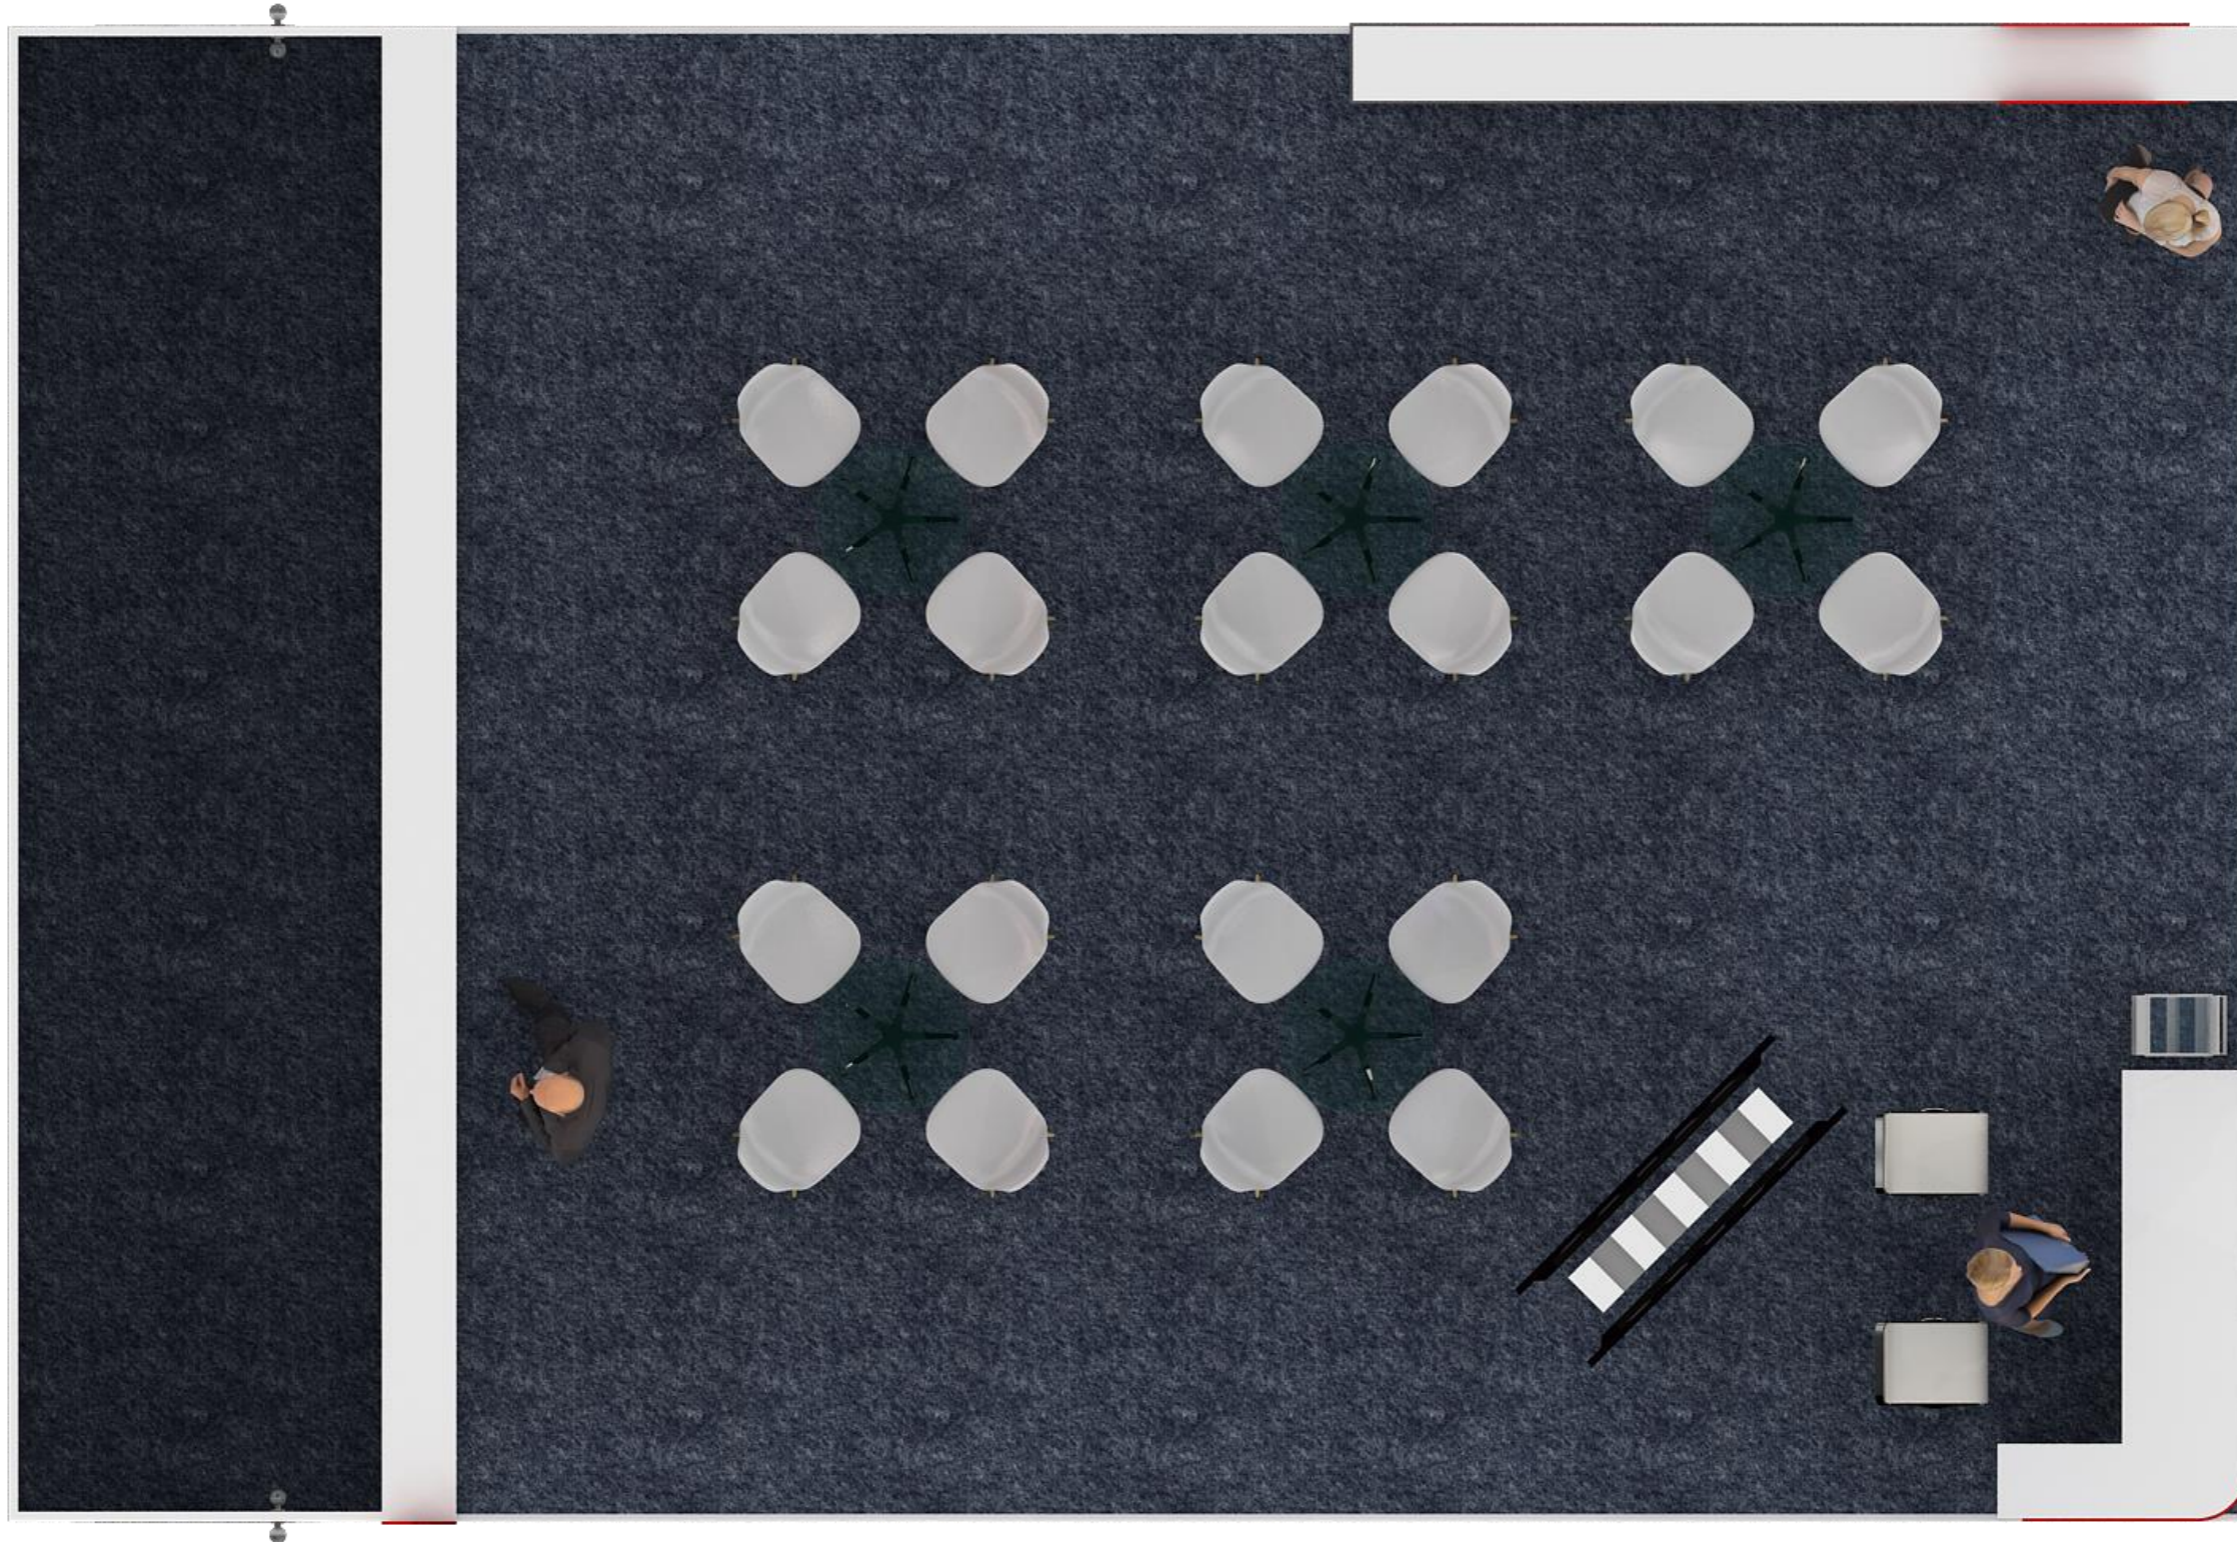

# 2024 SEDEX Floor Plan

- 2024 SEDEX 홍보관
- 부스면적 : 6BH / 6000\*9000

원주시, 강원특별자치도, 강원테크노파크,

2500mm

2500mm