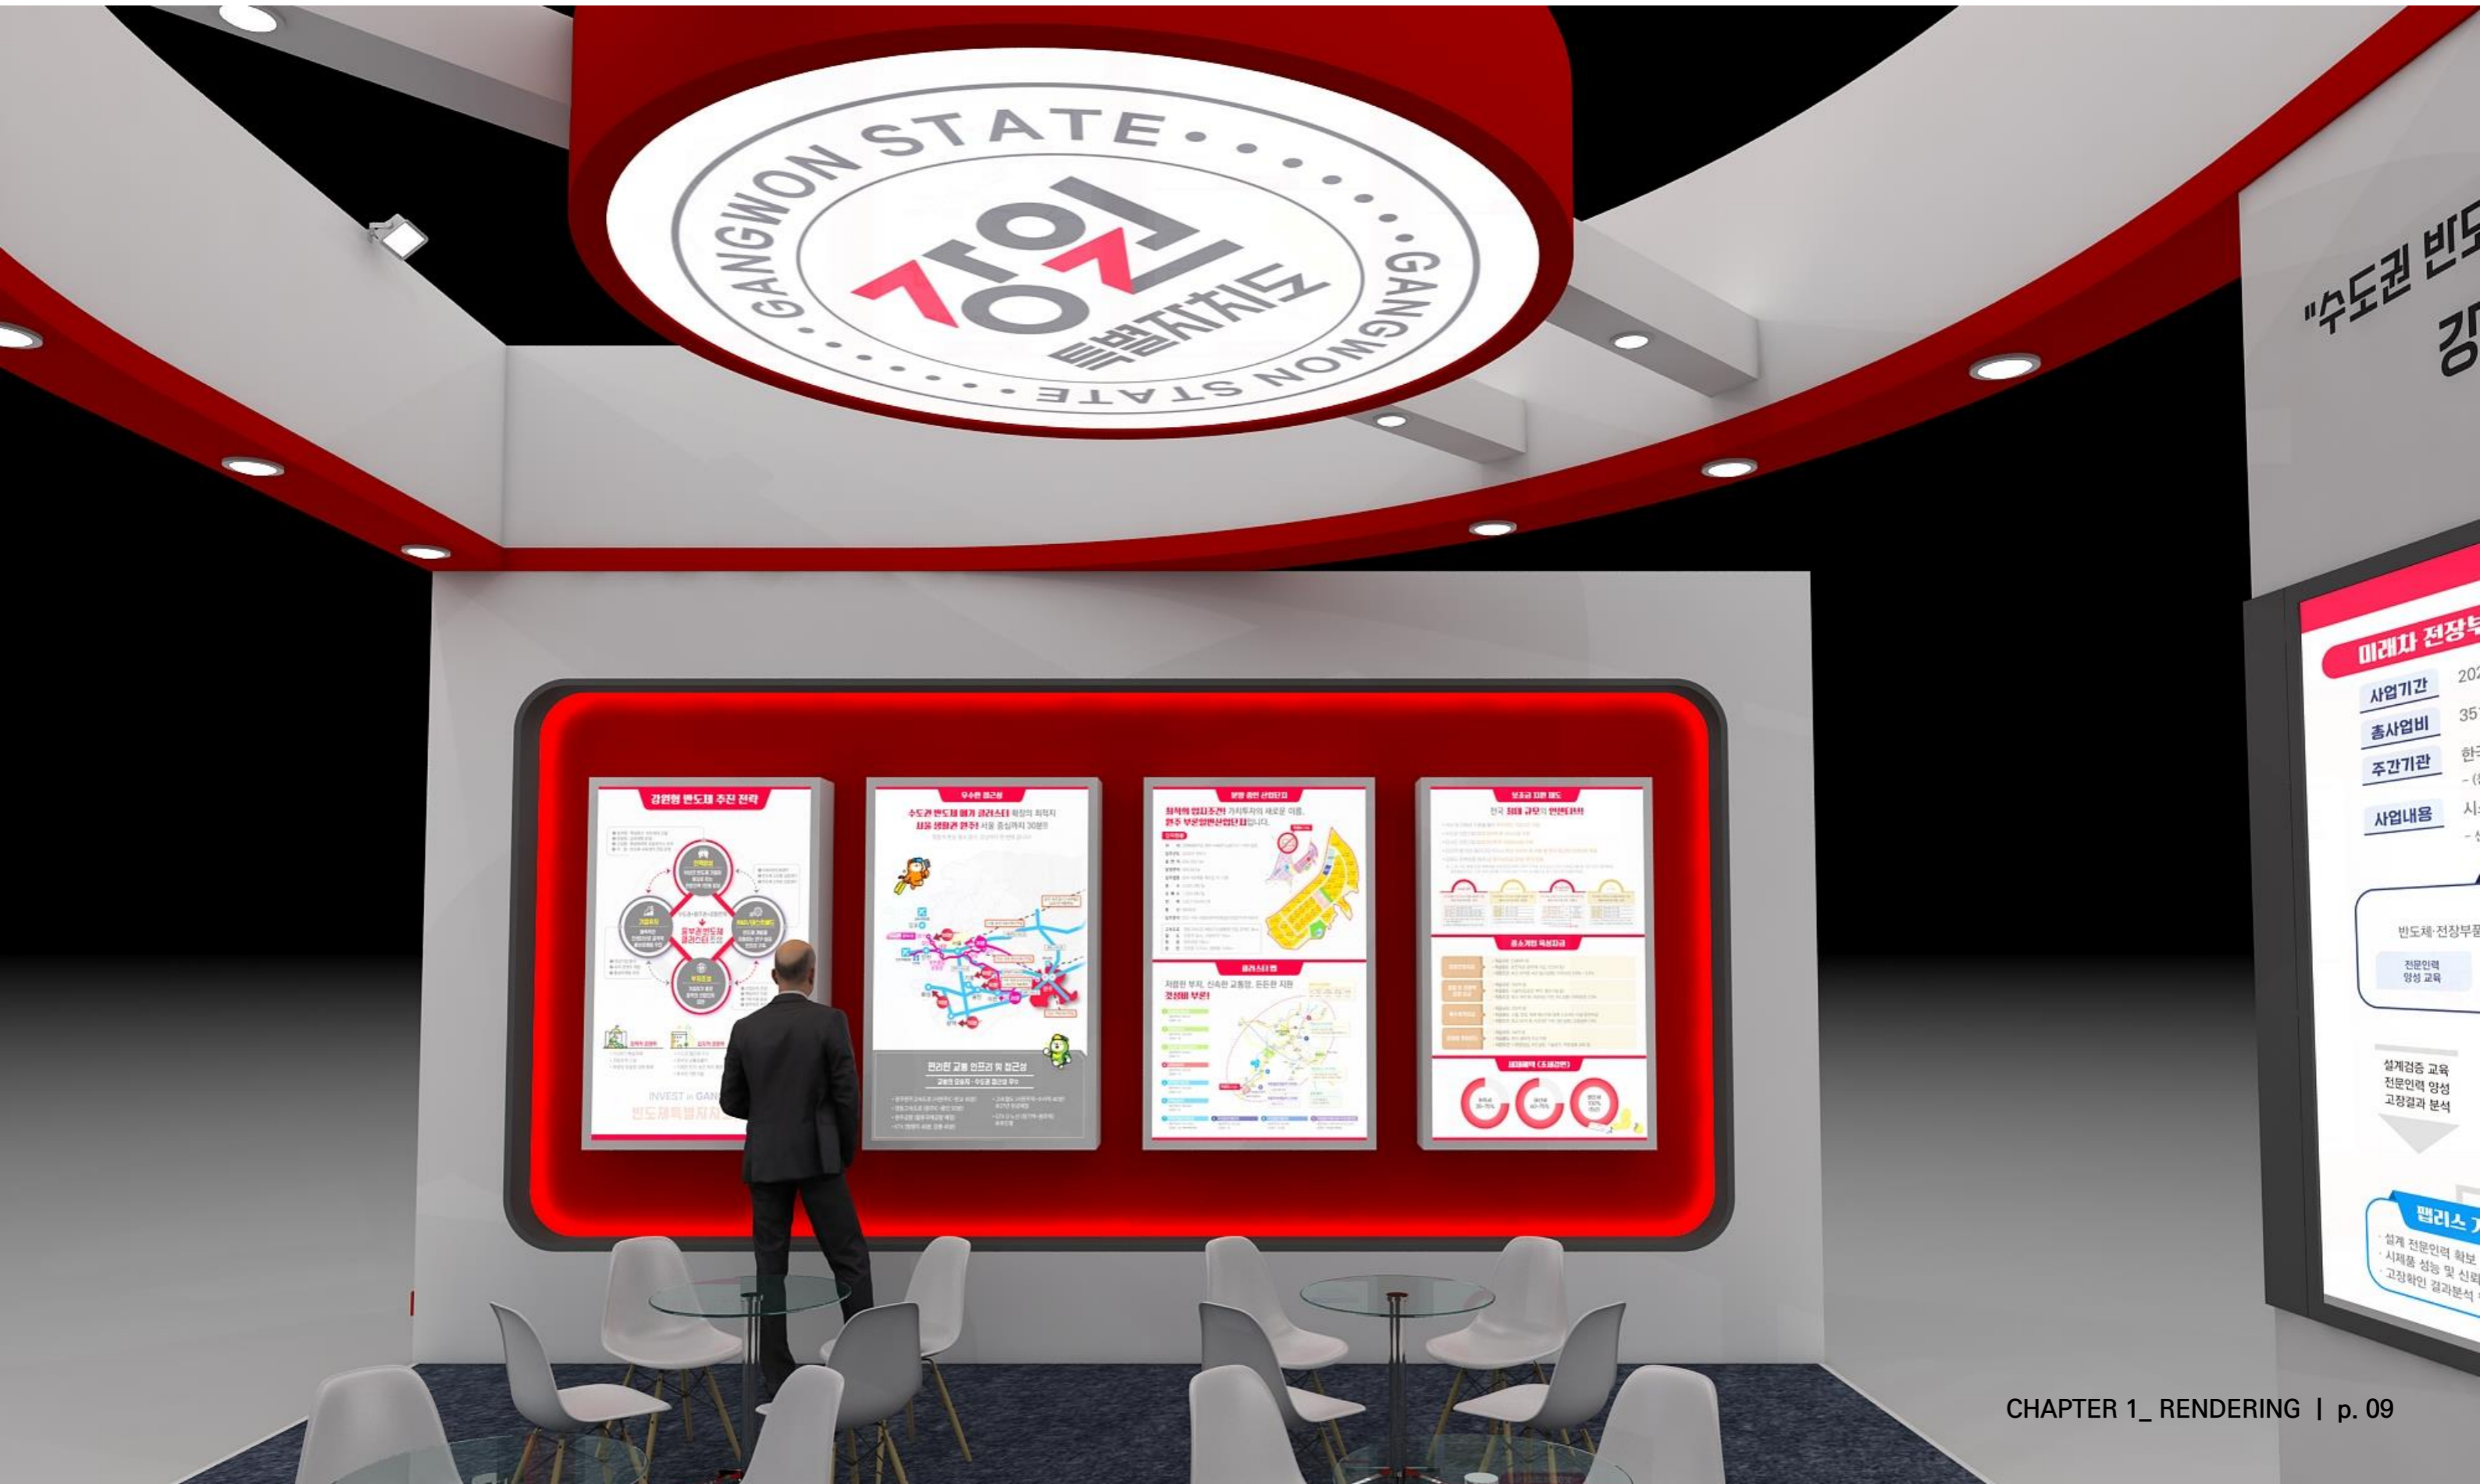

# 2024 SEDEX 반도체 대전

-

부스시안

# 2024 SEDEX Floor Plan

- 2024 SEDEX 홍보관
- 부스면적 : 6BH / 6000\*9000

원주시, 강원특별자치도, 강원테크노파크,

2500mm

2500mm