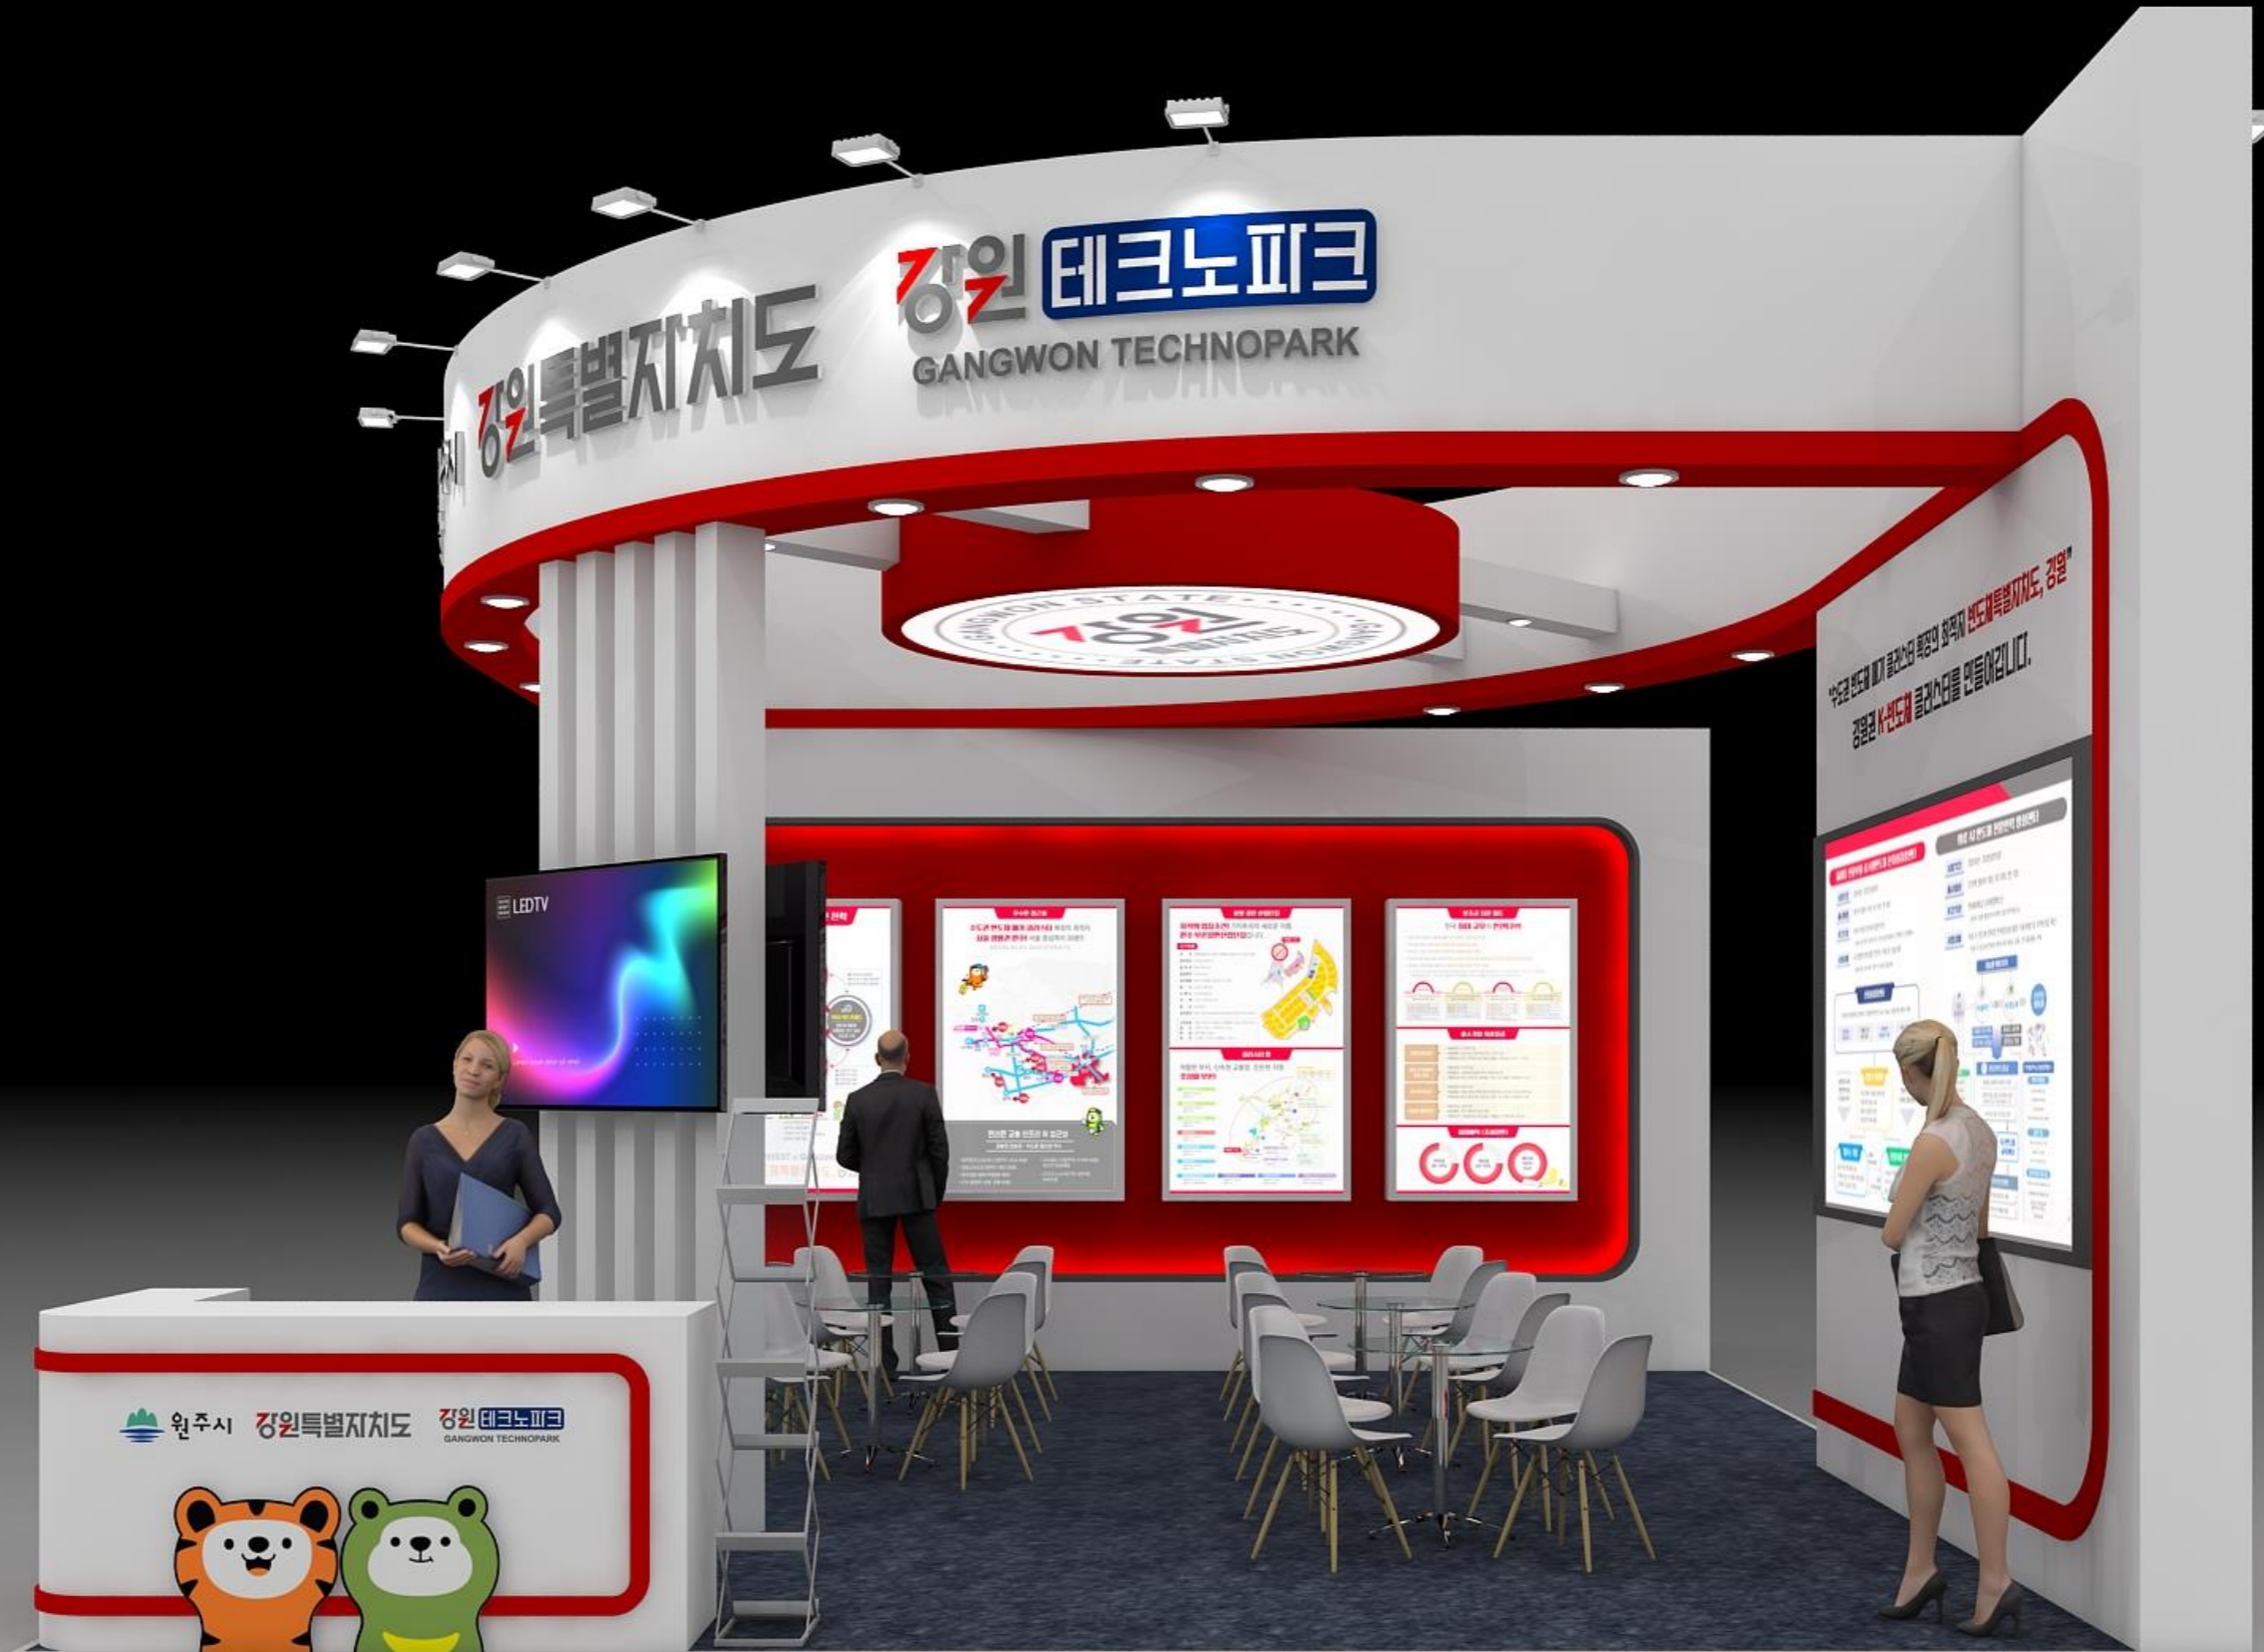

# 2024 SEDEX 반도체 대전

-

부스시안

# 2024 SEDEX Floor Plan

- 2024 SEDEX 홍보관
- 부스면적 : 6BH / 6000\*9000

원주시, 강원특별자치도, 강원테크노파크,

2500mm

2500mm