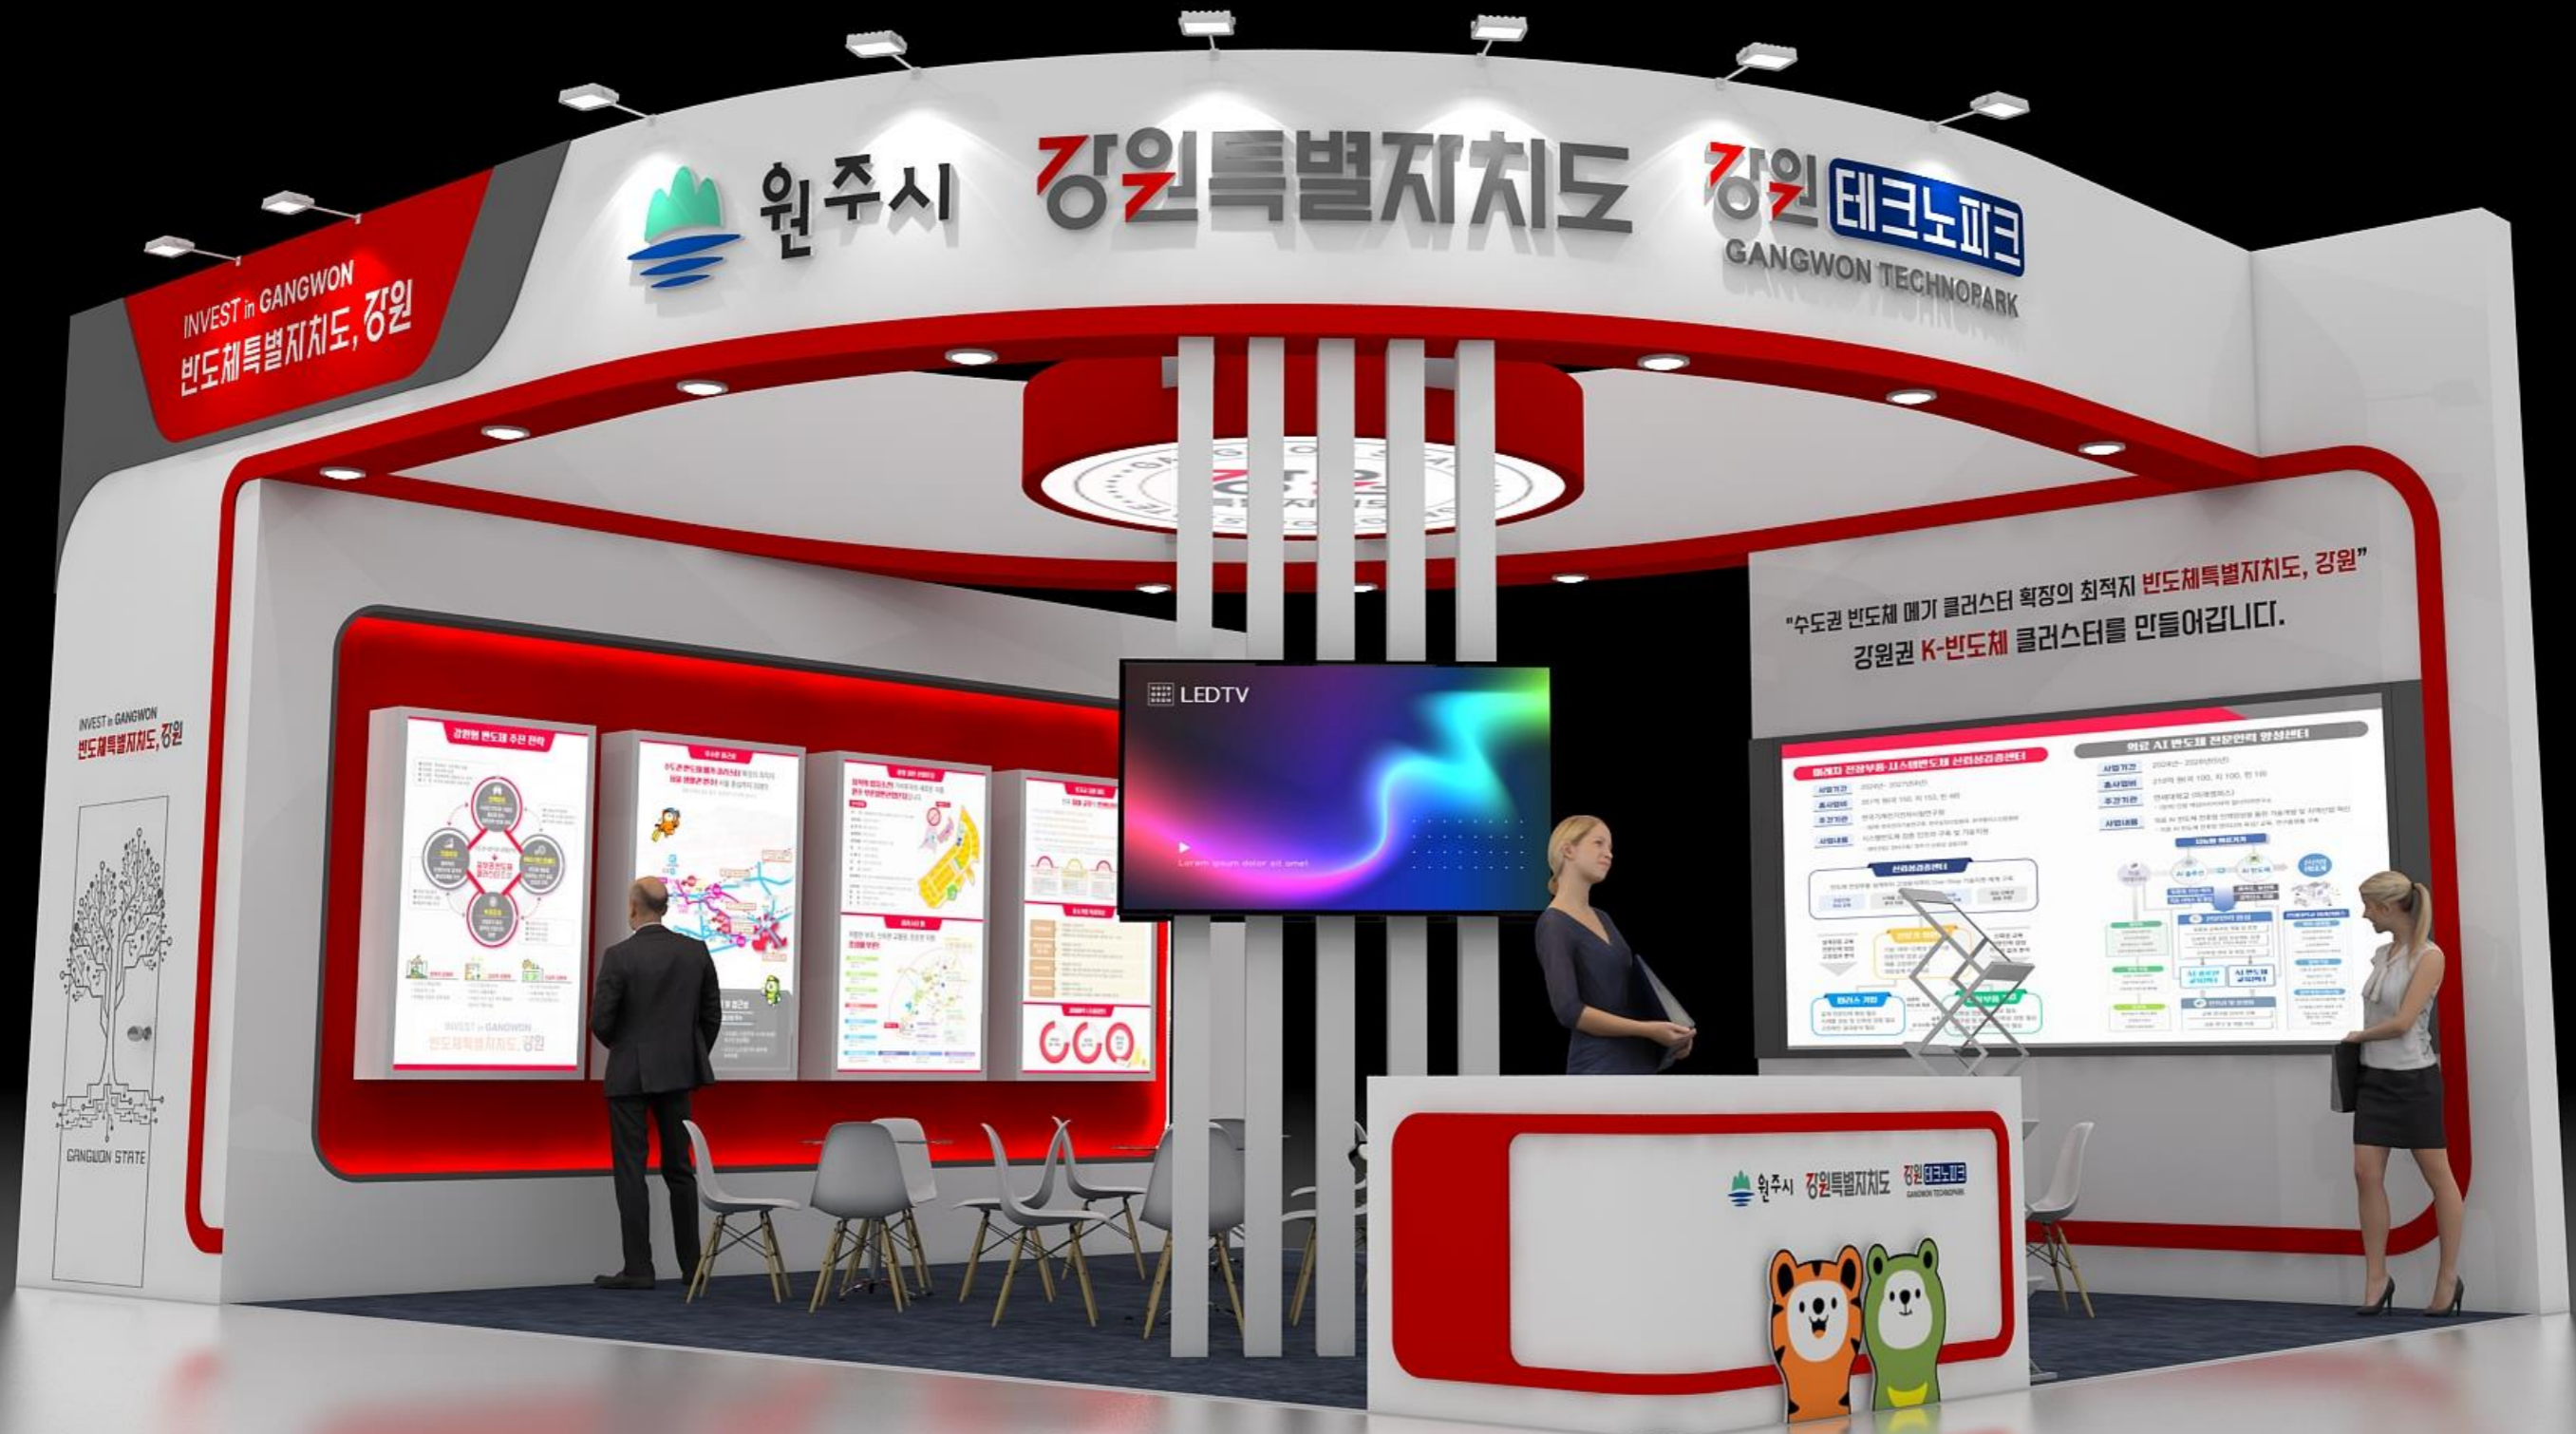

# 2024 SEDEX 반도체 대전

-

부스시안

# 2024 SEDEX Floor Plan

- 2024 SEDEX 홍보관
- 부스면적 : 6BH / 6000\*9000

원주시, 강원특별자치도, 강원테크노파크,

2500mm

2500mm